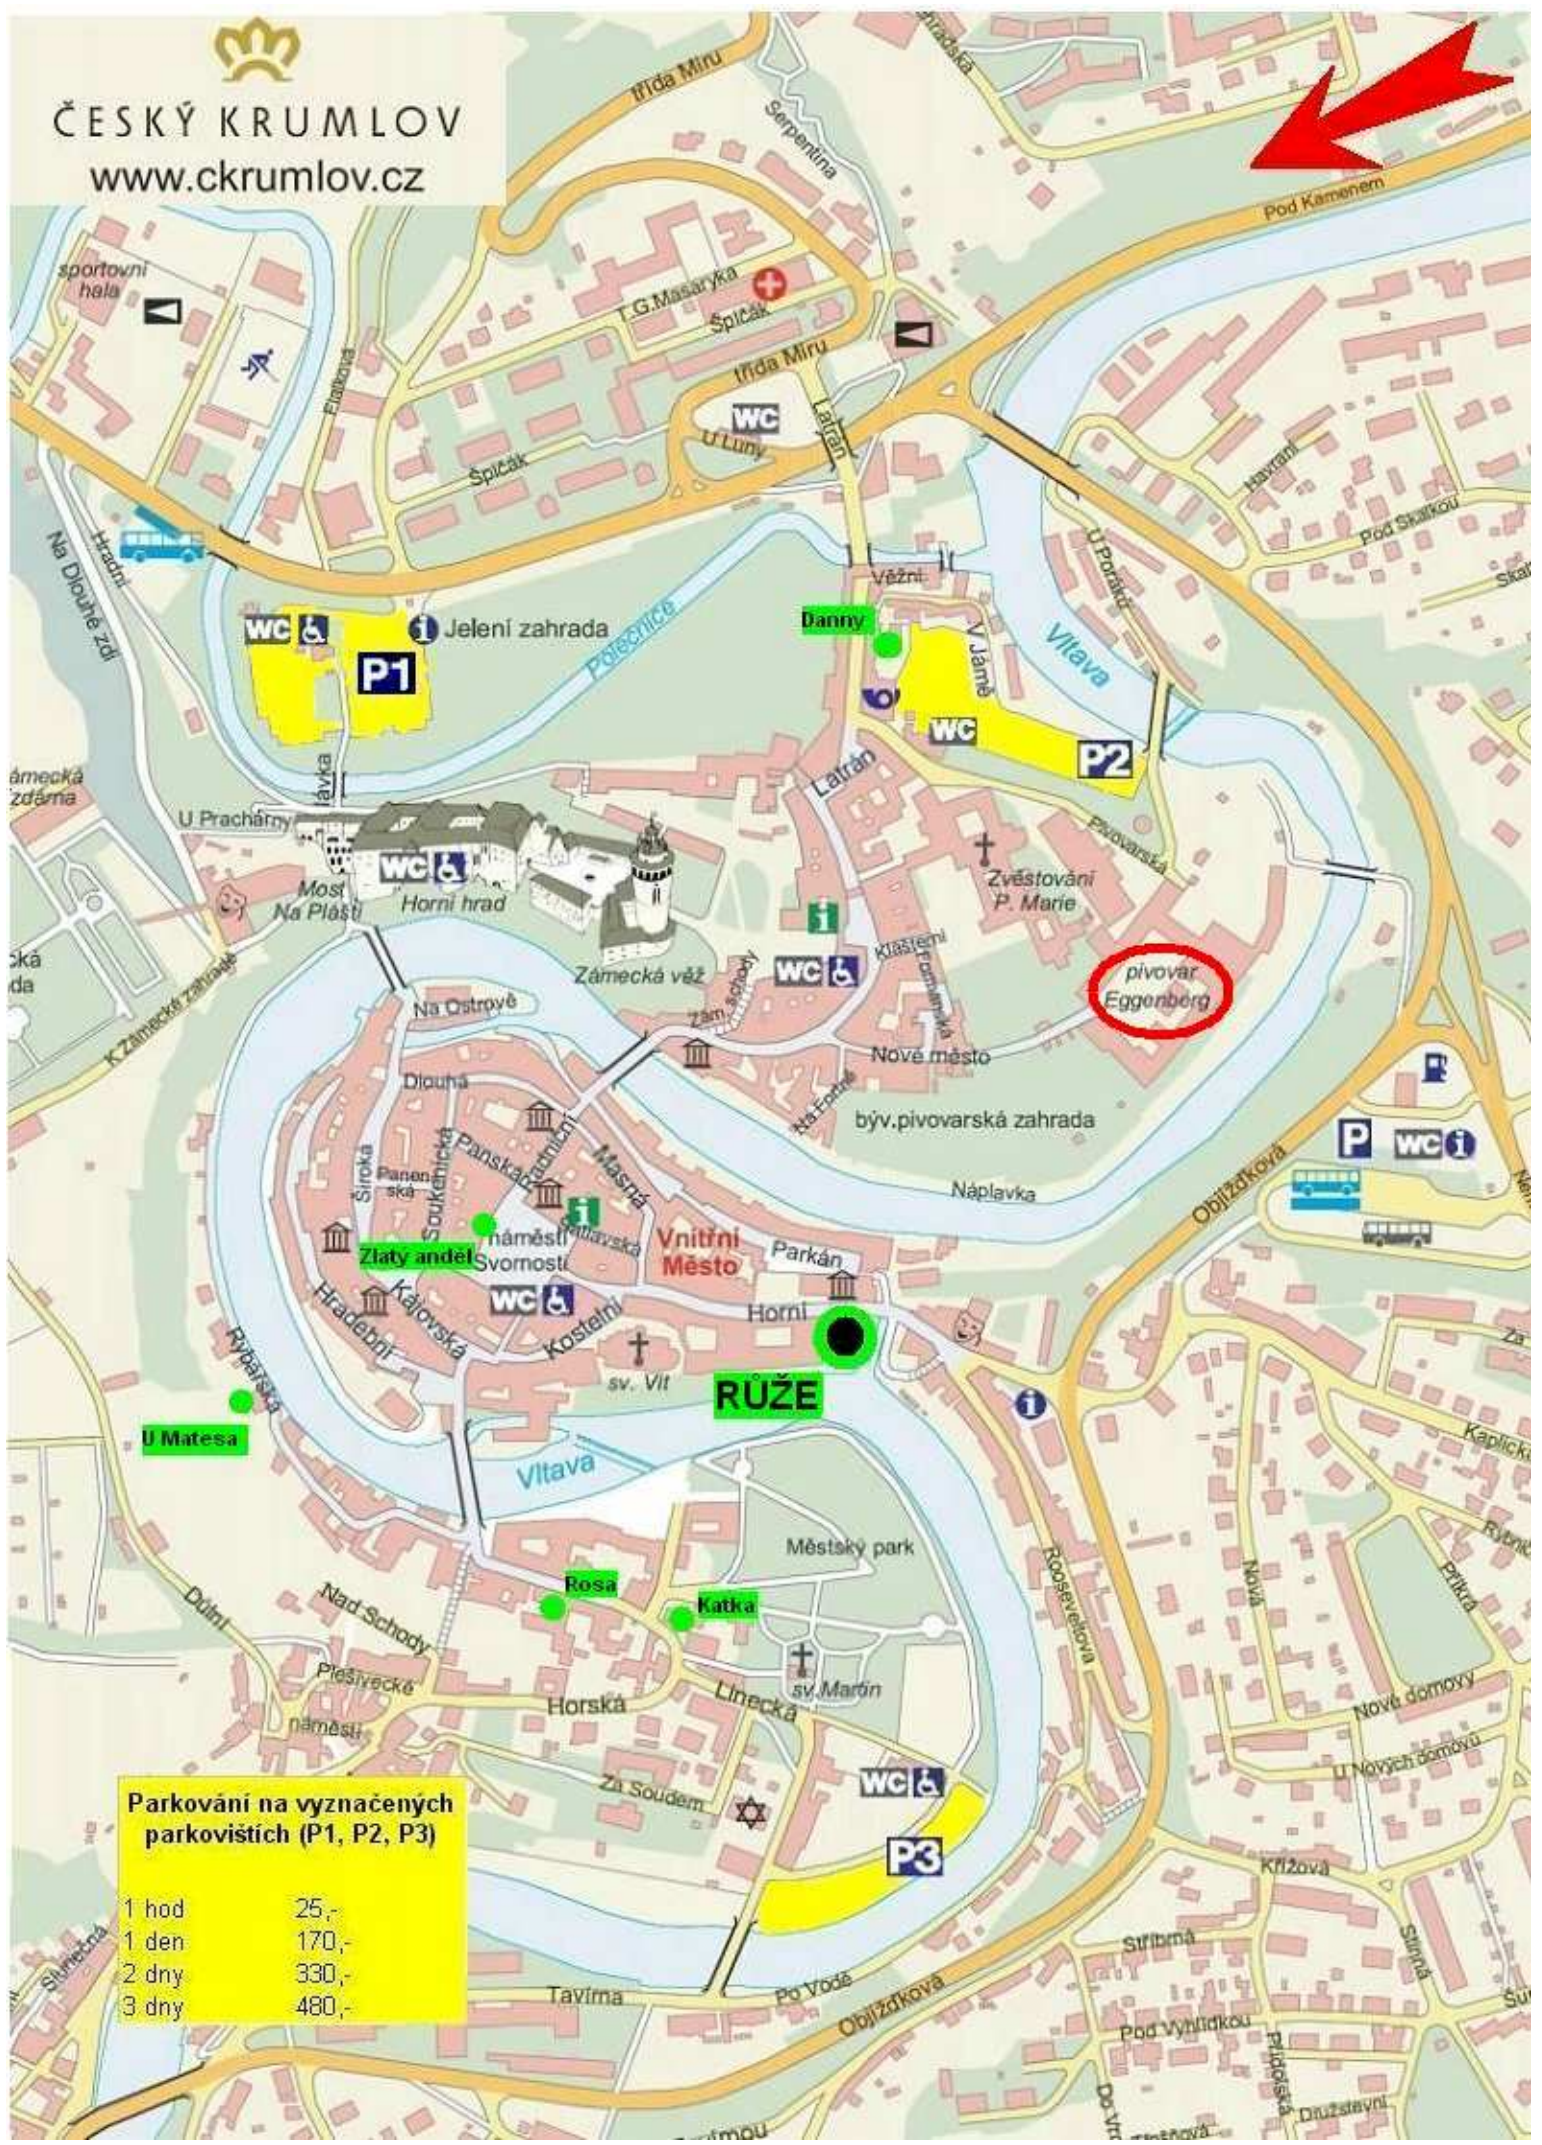

ČESKÝ KRUMLOV
www.ckrumlov.cz

Parkování na vyznačených parkovištích (P1, P2, P3)

1 hod	25,-
1 den	170,-
2 dny	330,-
3 dny	480,-